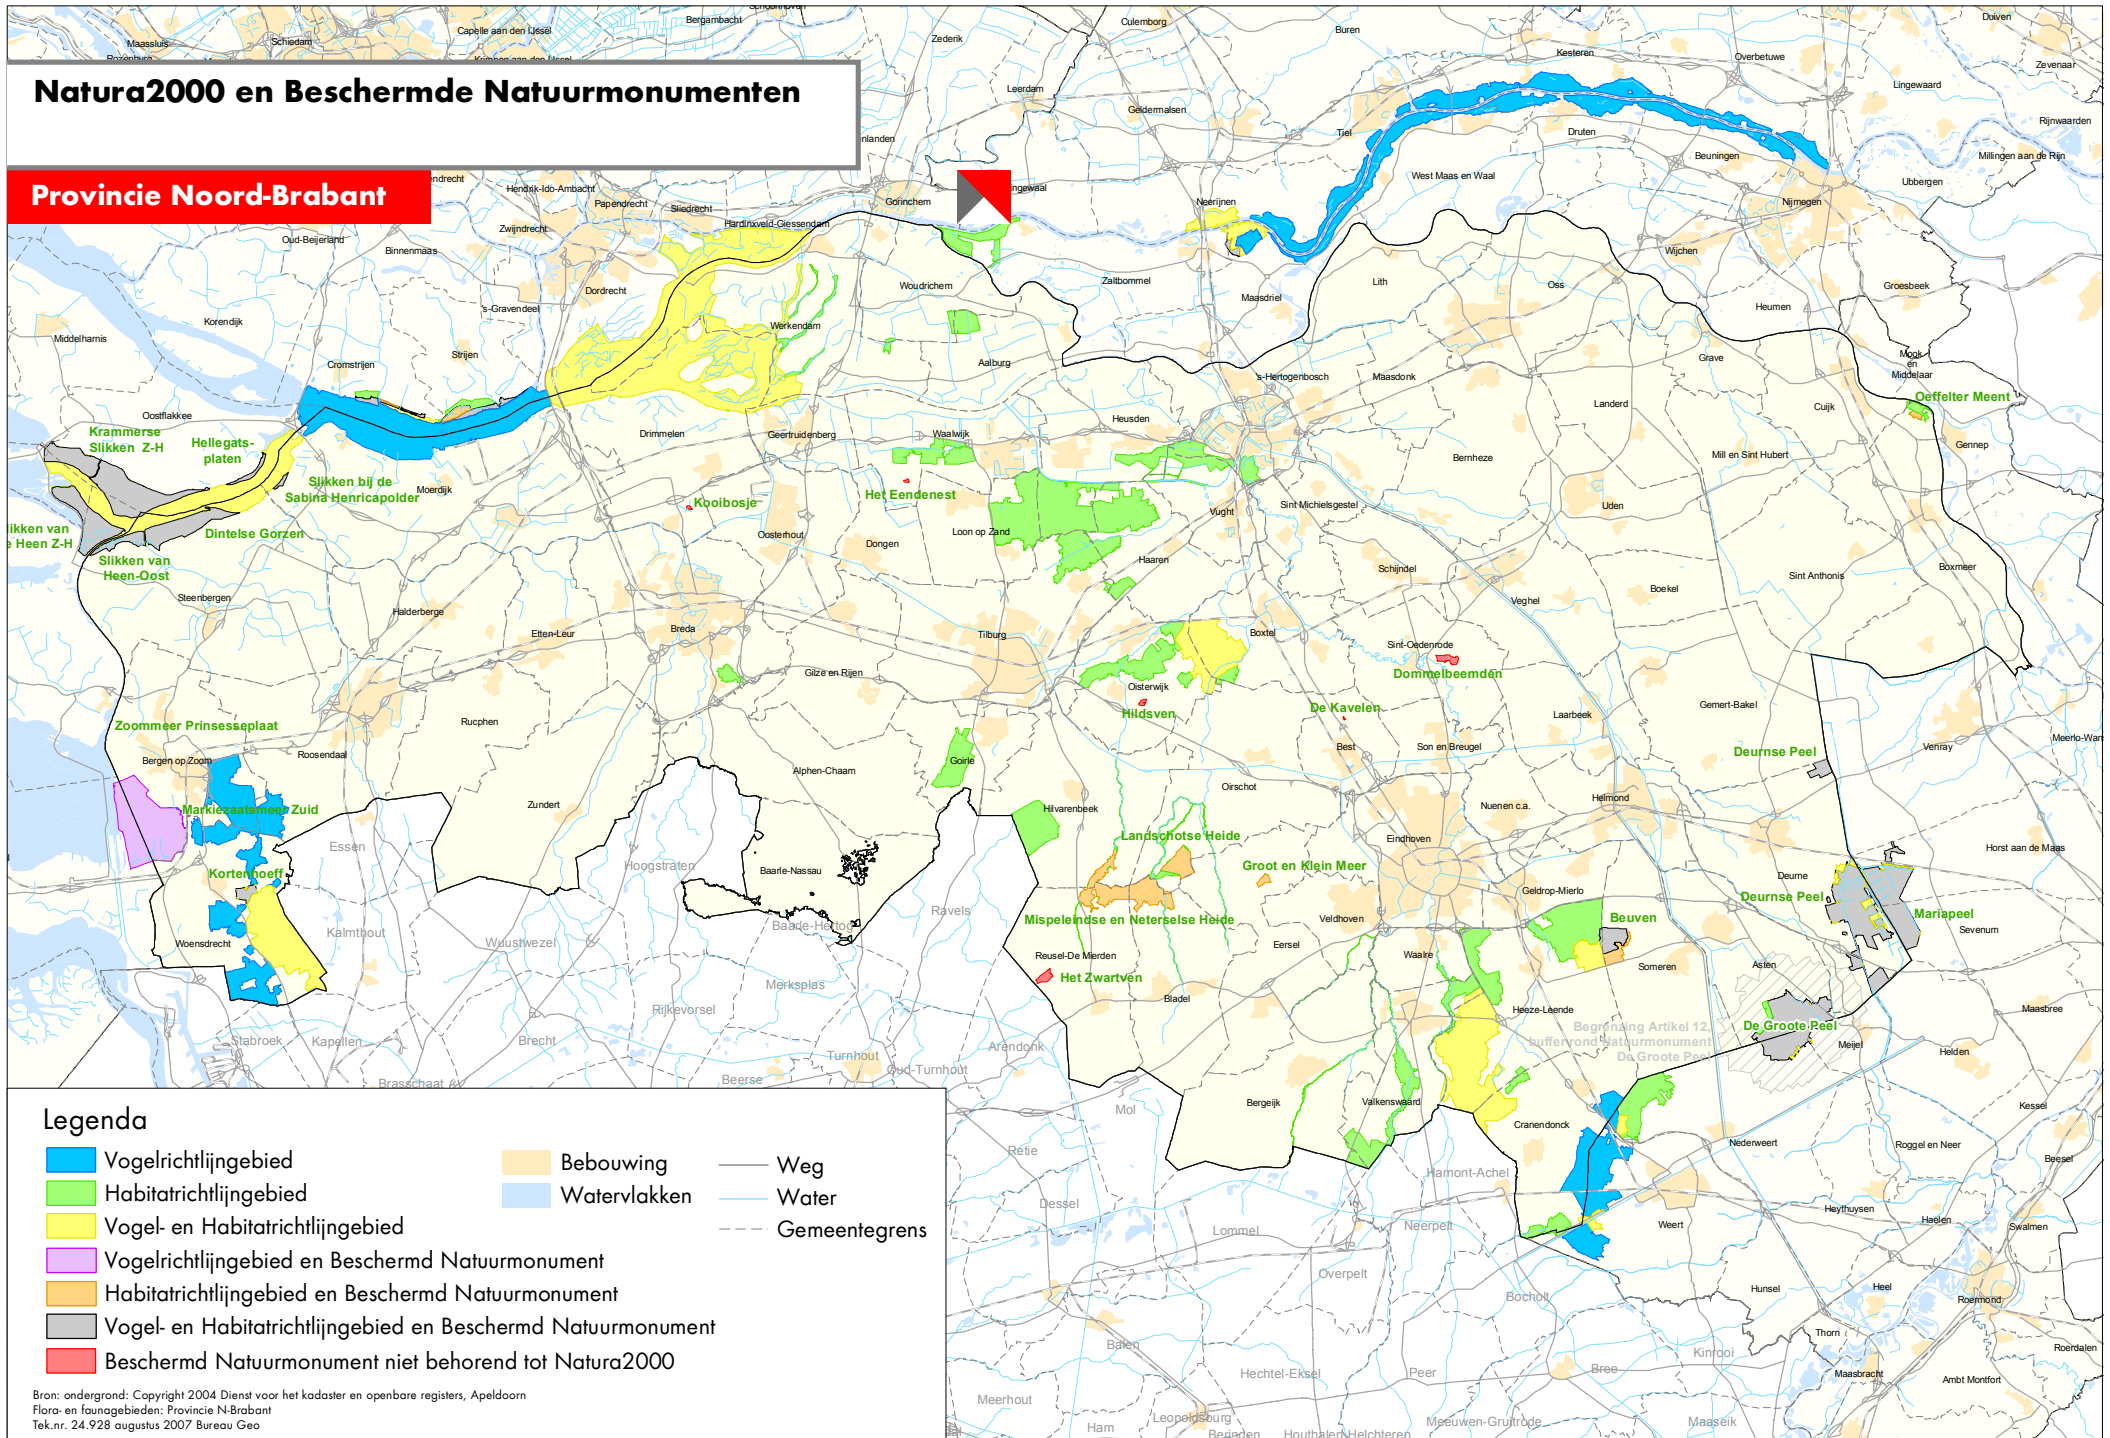

Natura2000 en Beschermd Natuurmonumenten

Provincie Noord-Brabant

Legenda

- | | | |
|--|---|---|
| Vogelrichtlijngebied | Bebouwing | Weg |
| Habitatrichtlijngebied | Watervlakken | Gemeentegrens |
| Vogel- en Habitatrichtlijngebied | | |
| Vogelrichtlijngebied en Beschermd Natuurmonument | | |
| Habitatrichtlijngebied en Beschermd Natuurmonument | | |
| Vogel- en Habitatrichtlijngebied en Beschermd Natuurmonument | | |
| Beschermd Natuurmonument niet behorend tot Natura2000 | | |

Bron: ondergrond: Copyright 2004 Dienst voor het kadaster en openbare registers, Apeldoorn
 Flora- en faunagebieden: Provincie N-Brabant
 Tek.nr. 24.928 augustus 2007 Bureau Geo