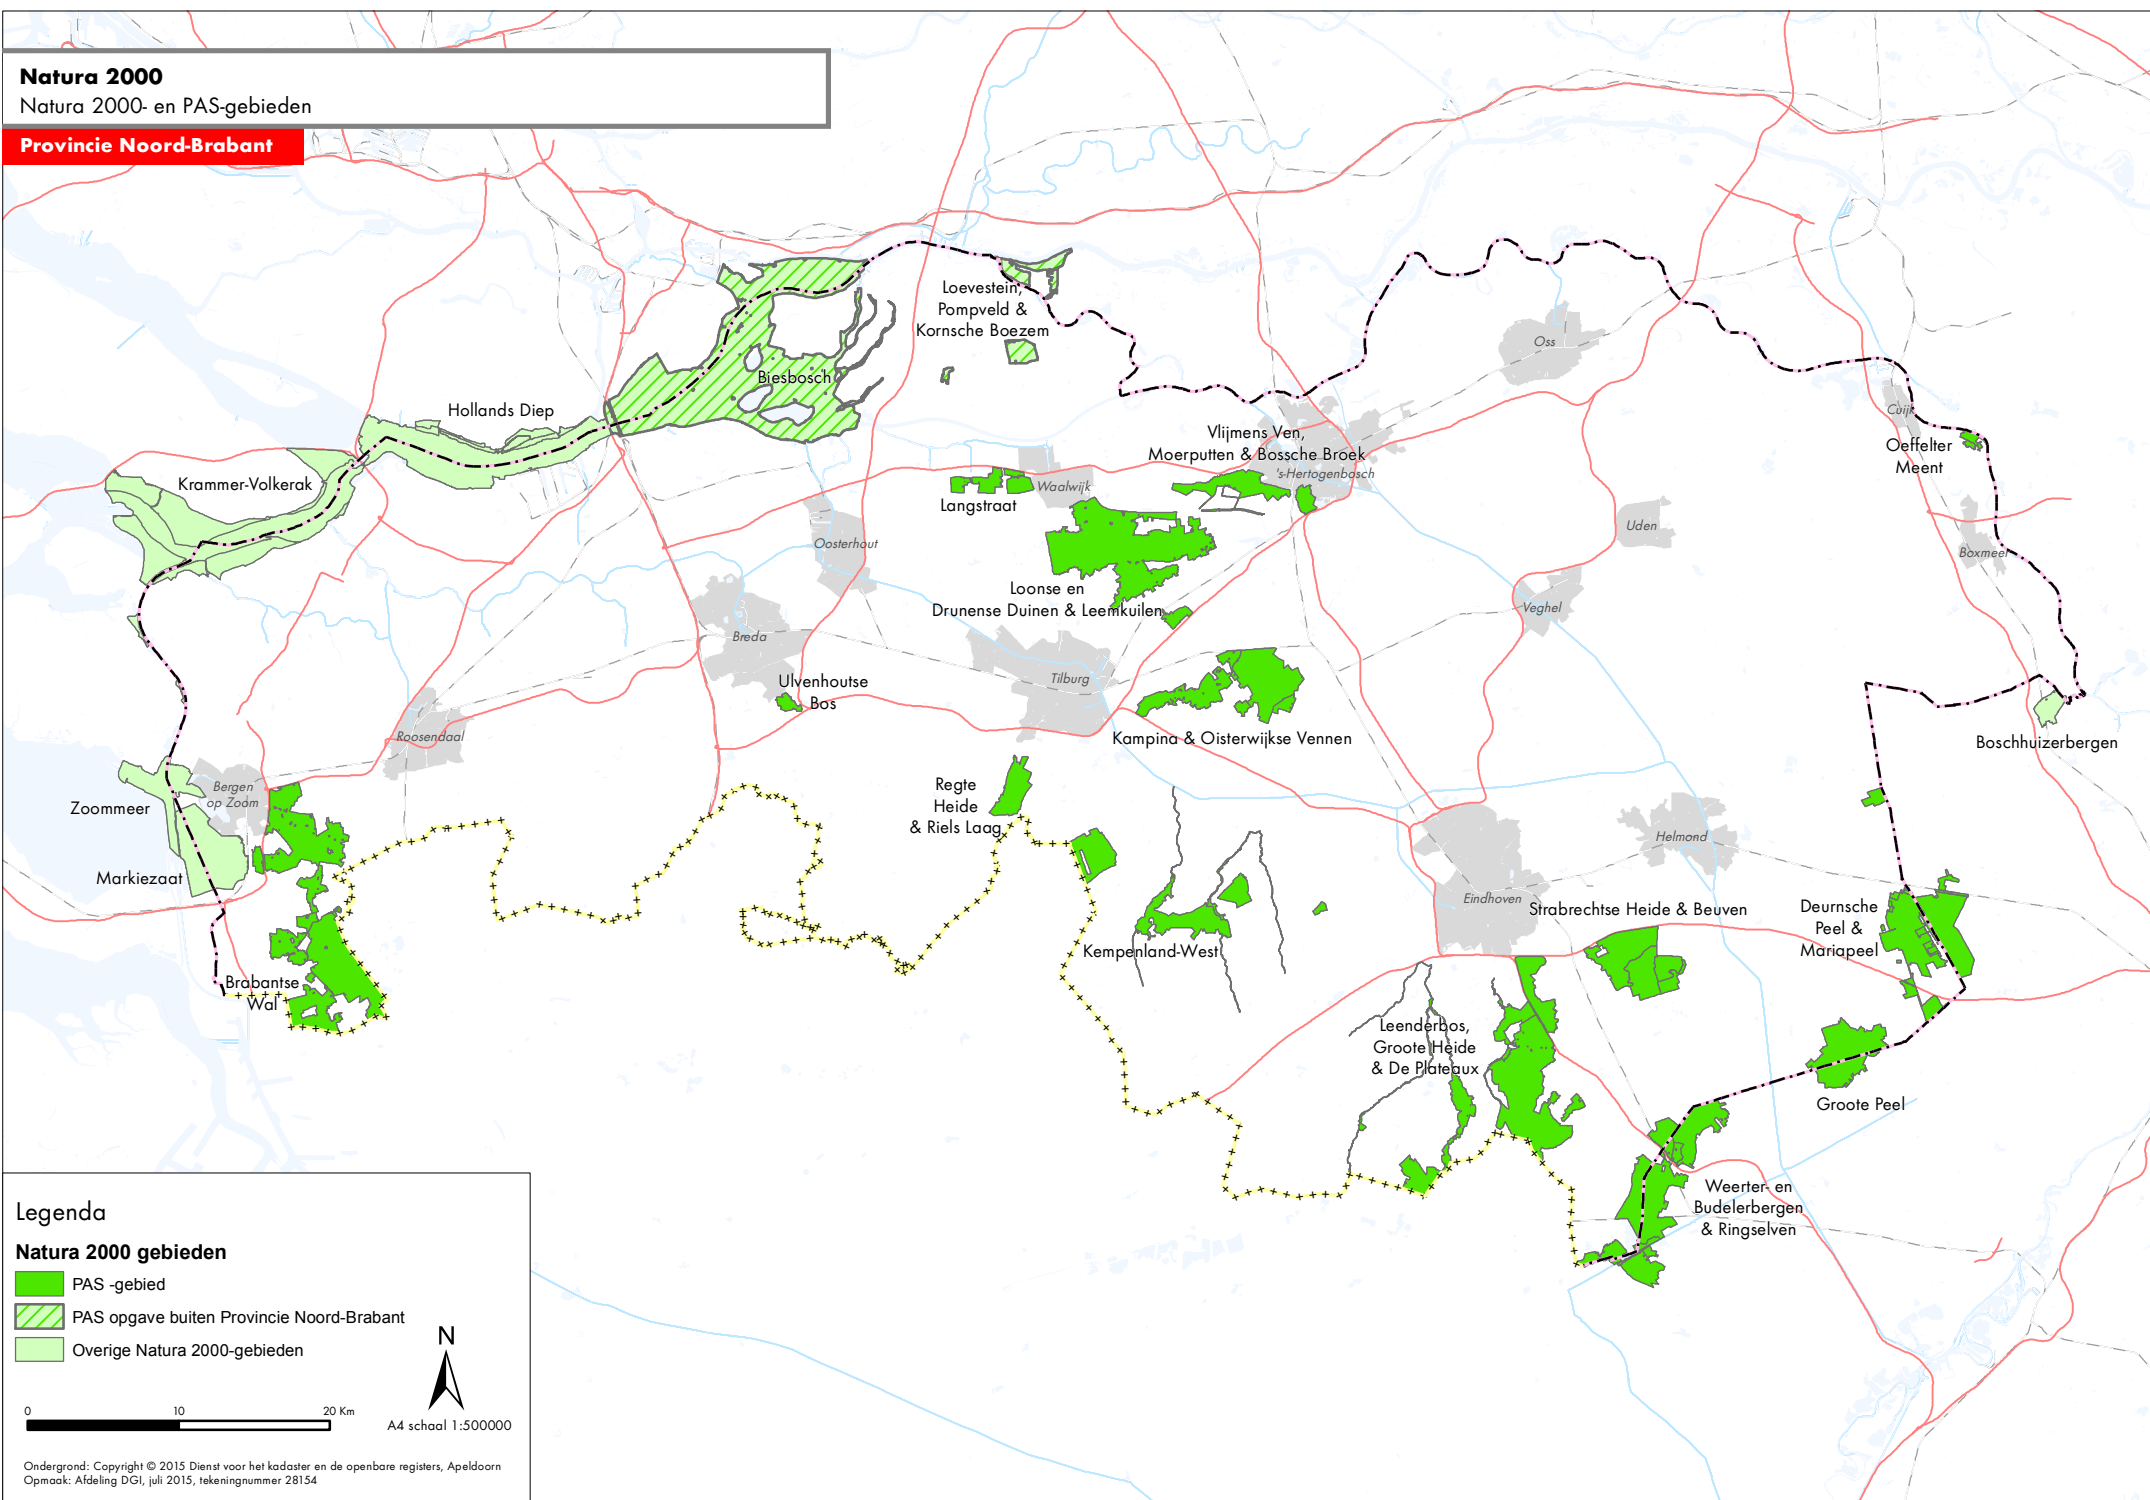

# Natura 2000

Natura 2000- en PAS-gebieden

Provincie Noord-Brabant

## Legenda

### Natura 2000 gebieden

- PAS-gebied
- PAS opgave buiten Provincie Noord-Brabant
- Overige Natura 2000-gebieden

0 10 20 Km A4 schaal 1:500000