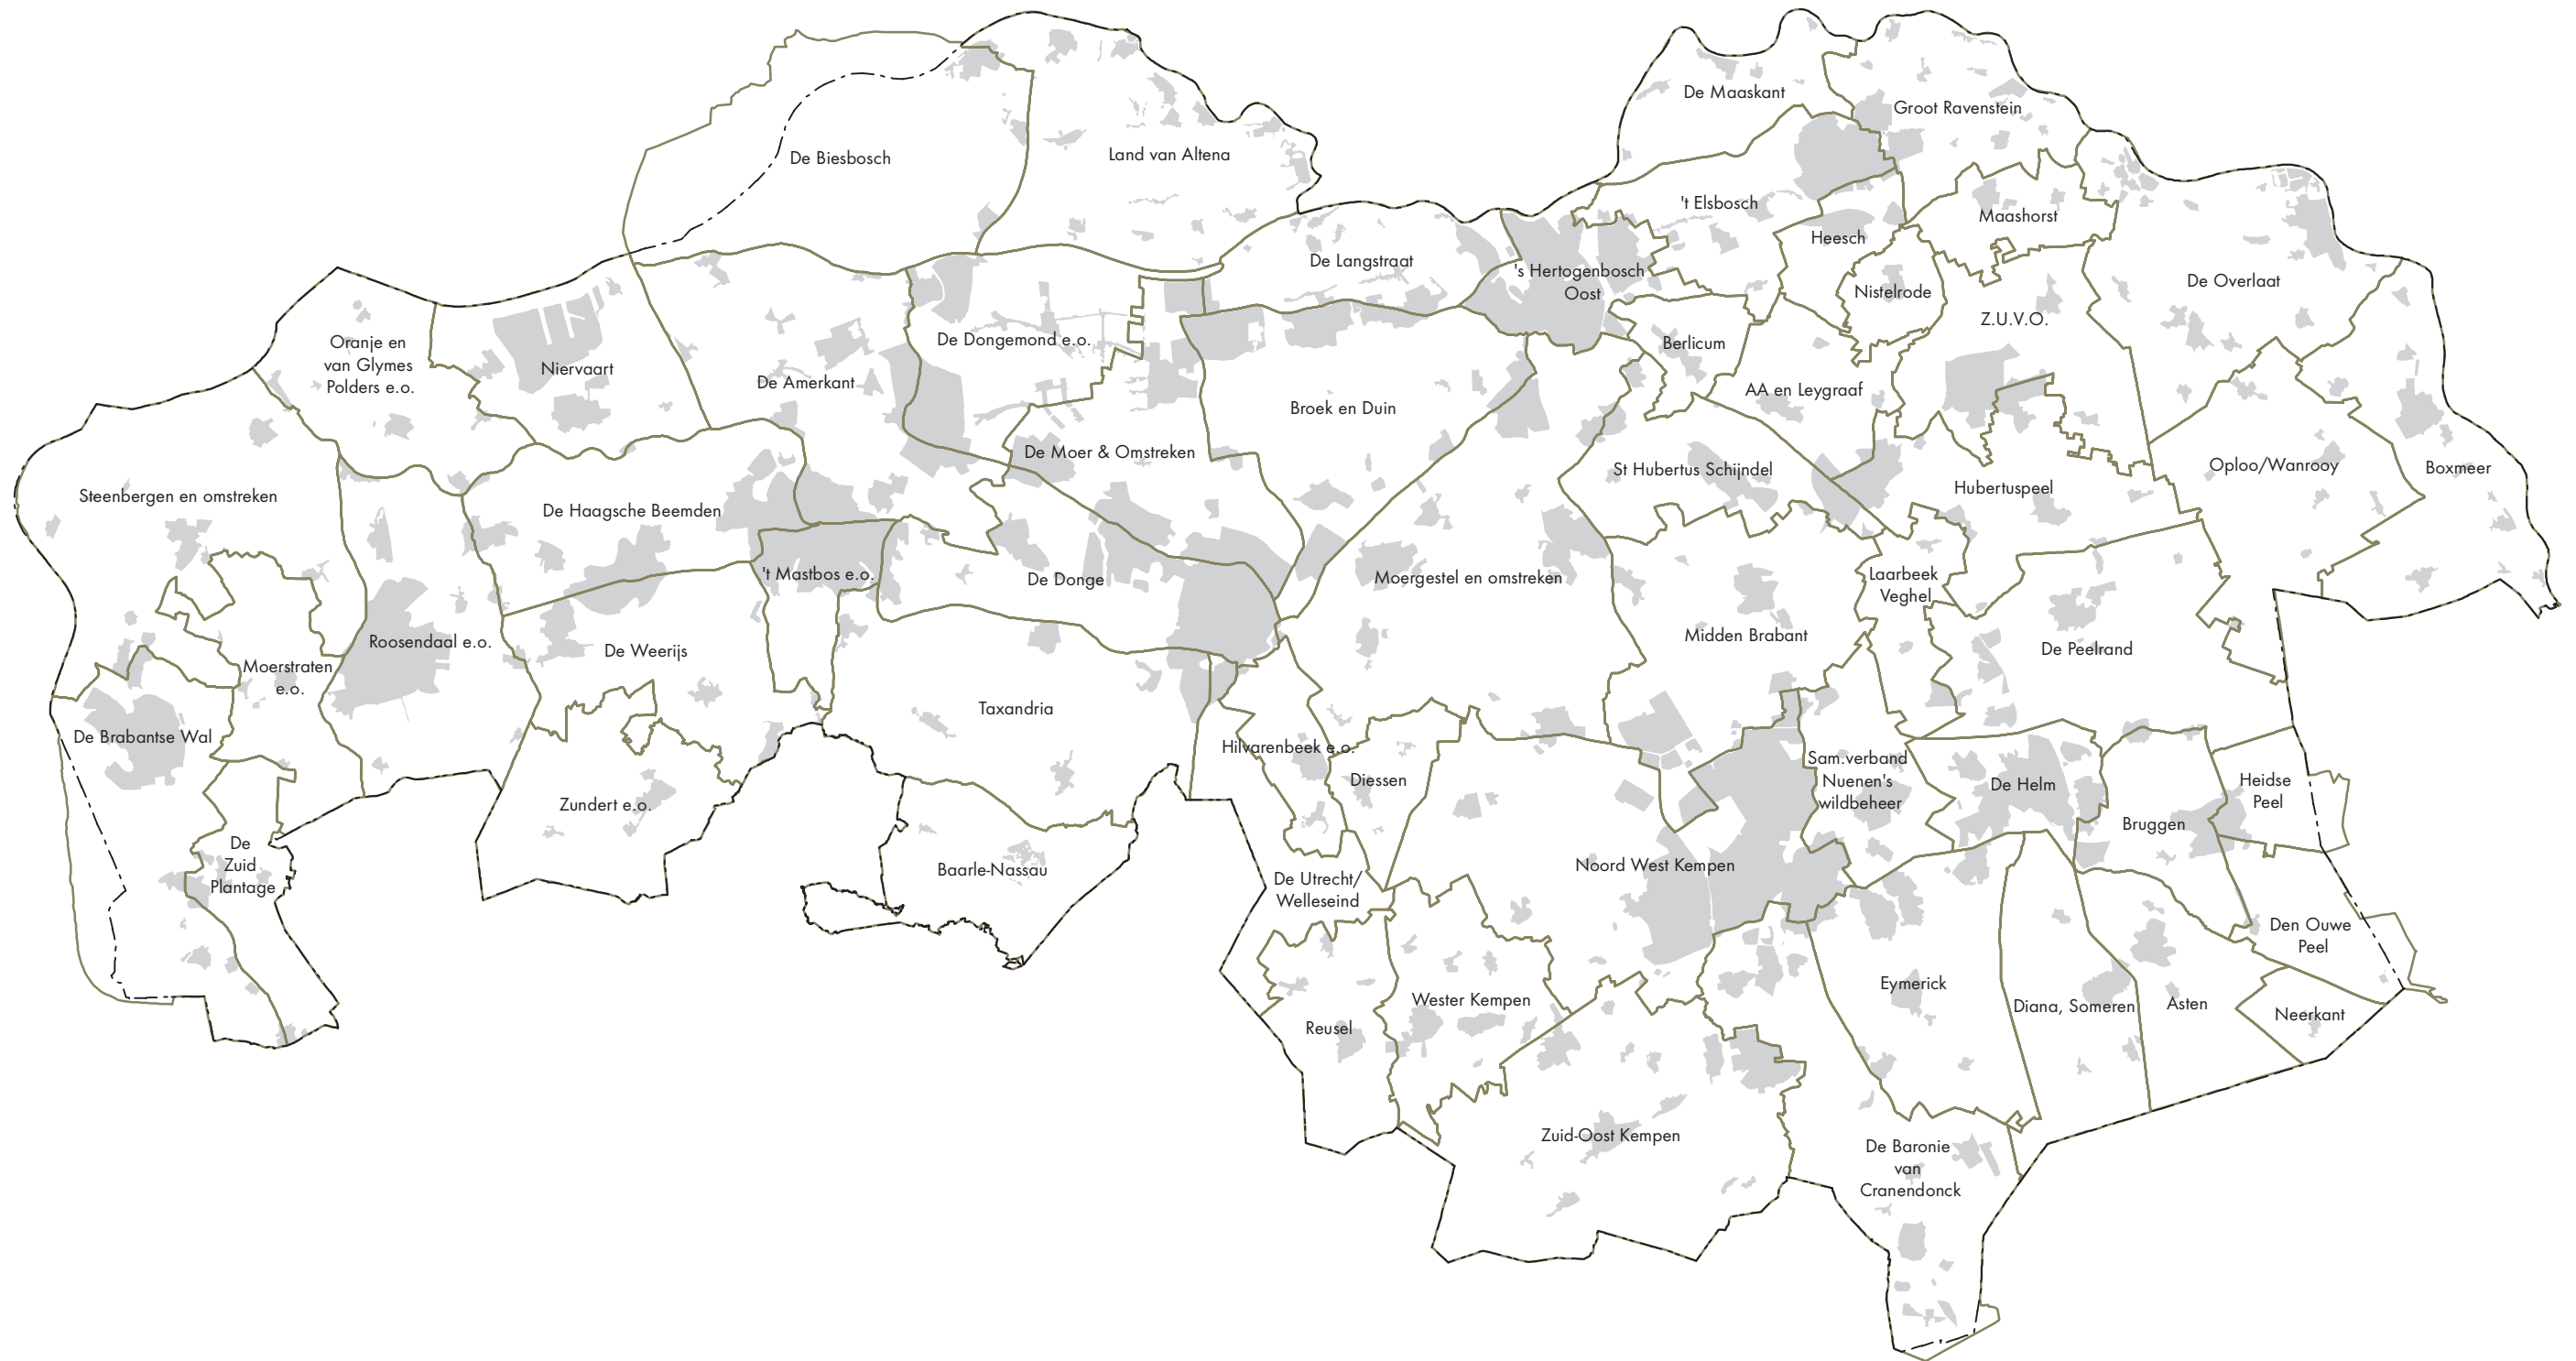

Wildbeheereenheden

Schaal 1 : 350.000

Provincie Noord-Brabant

Legenda

- Wildbeheereenheden
- Bebouwing
- Rijksgrens
- - - - Provinciegrens